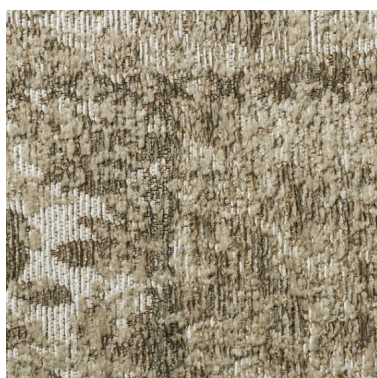

## Tappeto Japur

Tappeto Jaipur Cattelan Italia Consegna : 4/5 settimane

Valutazione: Nessuna valutazione

**Prezzo**

[Fai una domanda su questo prodotto](#)

Descrizione

[SCHEDE PRODOTTI](#)

**Tappeto Jaipur Cattelan Italia** . Tappeto importato da Cattelan Italia , il tappeto Jaipur è un tappeto di tessuto in cotone e ciniglia con l'aspetto slavato con disegno patchwork . Disponibile in due dimensioni : cm 200x300 e 240x340.