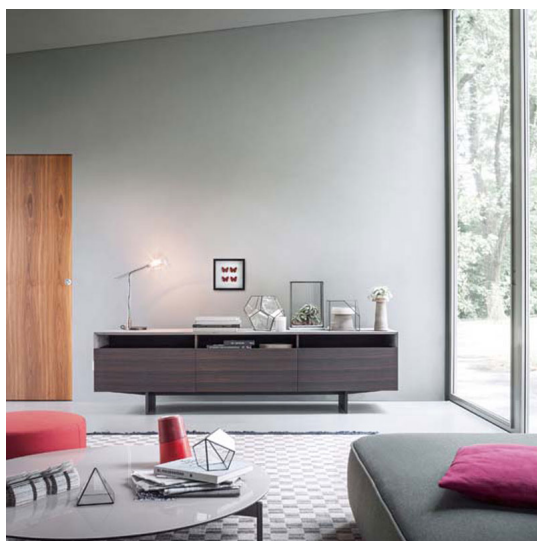

Lema Madia Marble Arch

LEMA

Madia Marble Arch Lema Disponibile in 4/5 Settimane [FINITURE MISURE](#)

Valutazione: Nessuna valutazione.

Prezzo

[Fai una domanda su questo prodotto.](#)

Descrizione.

Madia Marble Arch Lema . Madia Marble Arch Lema . Struttura in rovere termotrattato definisce la madia Marble Arch firmata da Matteo Nunziati. E' composta nella parte superiore con vani a giorno e inferiormente chiusa con ante a ribalta e cassette, piedini a lama sempre in essenza , il top in cemento che gira sugli angoli creando un raffinato arco.