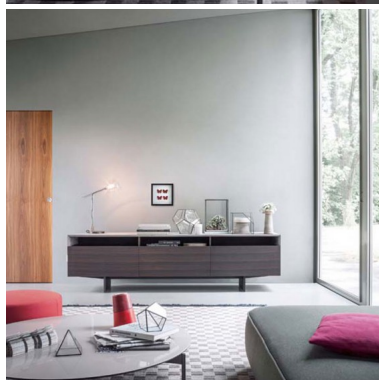

Lema Madia Marble Arch

LEMA

Madia Marble Arch Lema Disponibile in 4/5 Settimane [FINITURE MISURE](#)

Valutazione: Nessuna valutazione.

Prezzo

[Fai una domanda su questo prodotto.](#)

Descrizione.

Madia Marble Arch Lema . Madia Marble Arch Lema . Struttura in rovere termotrattato definisce la madia Marble Arch firmata da Matteo Nunziati. E' composta nella parte superiore con vani a giorno e inferiormente chiusa con ante a ribalta e cassette, piedini a lama sempre in essenza , il top in cemento che gira sugli angoli creando un raffinato arco.